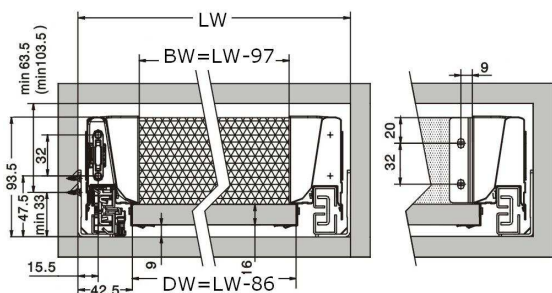

Art. Nr-1	Art. Nr-2	Art. Nr-3
KB72 L+R kmpl.	KB73 1100 mm	KB71

Art. Nr-4	Art. Nr-5	Art. Nr-6
KB43 1100 mm	KB42 L+R kmpl.	KB46

Art. Nr-7 KB06M

Art.
KBFA
L+R
kmpl.

Art.
KBFB
L+R
kmpl.

KB73=LW-91mm
KB46=LW-75mm
KB06M=LW-93mm

Art. KB550RD

Liugurite montaaaz / Монтаж направляющих

350,450,550мм

NL – Liugurite pikkus / Длина направляющих
 LT – Min. kabi sügavus / Min. глубина шкафа
 L – Pehmelt sulguv / „Soft closing”
 LW – Kabi sise laius / Внутренняя ширина шкафа

Sahtli paigalduse mõõdud / Монтажные размеры ящика

Montaaaz / Сборка

93mm

160mm

224mm

Esipaneli reguleerimine / Регулировка фасада