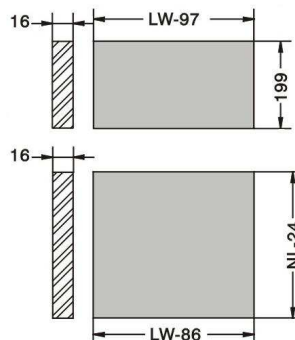

Art. Nr-1	Art. Nr-2	Art. Nr-3
KB72 L+R kmpl.	KB73 1100 mm	KB71

Art. Nr-4	Art. Nr-5	Art. Nr-6
KB43 1100 mm	KB42 L+R kmpl.	KB46

Art. Nr-7 KB06M

Art.
KBFA
L+R
kmpl.

Art.
KBFB
L+R
kmpl.

KB73=LW-91mm
KB46=LW-75mm
KB06M=LW-93mm

Art. KB550RD

Liugurite montaaaz / Монтаж направляющих

350,450,550мм

NL – Liugurite pikkus / Длина направляющих
 LT – Min. kabi sügavus / Min. глубина шкафа
 L – Pehmelt sulguv / „Soft closing”
 LW – Kabi sise laius / Внутренняя ширина шкафа

Sahtli paigalduse mõõdud / Монтажные размеры ящика

Montaaaz / Сборка

93mm

160mm

224mm

Esipaneli reguleerimine / Регулировка фасада