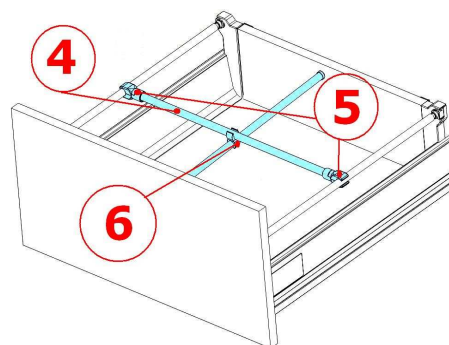

Art. Nr-1	Art. Nr-2	Art. Nr-3
KB72 L+R kmpl.	KB73 1100 mm	KB71

Art. Nr-4	Art. Nr-5	Art. Nr-6
KB43 1100 mm	KB42 L+R kmpl.	KB46

Art. Nr-7 KB06M

Art.
KBFA
L+R
kmpl.

Art.
KBFB
L+R
kmpl.

KB73=LW-91mm
KB46=LW-75mm
KB06M=LW-93mm

Art. KB550RD

Liugurite montaaaz / Монтаж направляющих

350,450,550мм

NL – Liugurite pikkus / Длина направляющих
 LT – Min. kabi sügavus / Min. глубина шкафа
 L – Pehmelt sulguv / „Soft closing”
 LW – Kabi sise laius / Внутренняя ширина шкафа

Sahtli paigalduse mõõdud / Монтажные размеры ящика

Montaaaz / Сборка

93mm

160mm

224mm

Esipaneli reguleerimine / Регулировка фасада