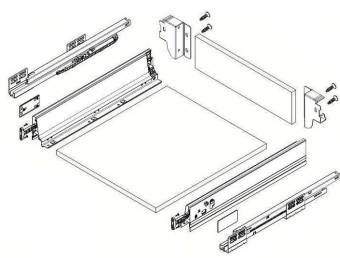

Sahtlisüüstem / Ящик с системой

«Soft-closing» H-93мм

Sügavus Глубина	Värv Цвет	Art. kmpl.
350 mm	hall / серый	KB350HA
450 mm	hall / серый	KB450HA
550 mm	hall / серый	KB550HA
	Roostevava / нержавейка	KB550RA

Sahtlisüüstem / Ящик с системой

«Soft-closing» H-160мм

Sügavus Глубина	Värv Цвет	Art. kmpl.
350 mm	hall / серый	KB350HB
450 mm	hall / серый	KB450HB
550 mm	hall / серый	KB550HB

Sahtlisüüstem / Ящик с системой

Art. KB550RD

Liugurite montaaaz / Монтаж направляющих

350,450,550мм

NL – Liugurite pikkus / Длина направляющих
 LT – Min. kabi sügavus / Min. глубина шкафа
 L – Pehmelt sulguv / „Soft closing”
 LW – Kabi sise laius / Внутренняя ширина шкафа

Sahtli paigalduse mõõdud / Монтажные размеры ящика

Montaaaz / Сборка

93mm

160mm

224mm

Esipaneli reguleerimine / Регулировка фасада