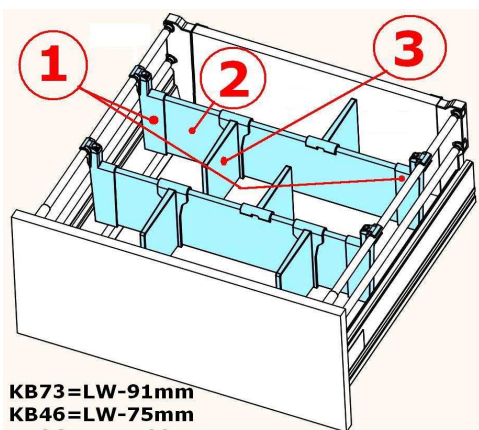

Art. Nr-1	Art. Nr-2	Art. Nr-3
KB72 L+R kmpl.	KB73 1100 mm	KB71

Art. Nr-4	Art. Nr-5	Art. Nr-6
KB43 1100 mm	KB42 L+R kmpl.	KB46

Art. Nr-7 KB06M

Art.
KBFA
L+R
kmpl.

Art.
KBFB
L+R
kmpl.

KB73=LW-91mm
KB46=LW-75mm
KB06M=LW-93mm

Art. KB550RD

Liugurite montaaaz / Монтаж направляющих

350,450,550мм

NL – Liugurite pikkus / Длина направляющих
 LT – Min. kabi sügavus / Min. глубина шкафа
 L – Pehmelt sulguv / „Soft closing”
 LW – Kabi sise laius / Внутренняя ширина шкафа

Sahtli paigalduse mõõdud / Монтажные размеры ящика

Montaaaz / Сборка

93mm

160mm

224mm

Esipaneli reguleerimine / Регулировка фасада