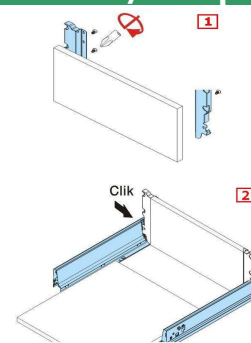

Art. KB550RD

Liugurite montaaaz / Монтаж направляющих

350,450,550мм

NL – Liugurite pikkus / Длина направляющих
 LT – Min. kabi sügavus / Min. глубина шкафа
 L – Pehmelt sulguv / „Soft closing”
 LW – Kabi sise laius / Внутренняя ширина шкафа

Sahtli paigalduse mõõdud / Монтажные размеры ящика

Montaaaz / Сборка

93mm

160mm

224mm

Esipaneli reguleerimine / Регулировка фасада