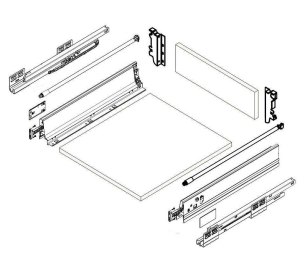

Sahtlisüüstem / Ящик с системой

«Soft-closing» H-93мм

Sügavus Глубина	Värv Цвет	Art. kmpl.
350 mm	hall / серый	KB350HA
450 mm	hall / серый	KB450HA
550 mm	hall / серый	KB550HA
	Roostevava / нержавейка	KB550RA

Sahtlisüüstem / Ящик с системой

«Soft-closing» H-160мм

Sügavus Глубина	Värv Цвет	Art. kmpl.
350 mm	hall / серый	KB350HB
450 mm	hall / серый	KB450HB
550 mm	hall / серый	KB550HB

Sahtlisüüstem / Ящик с системой

Art. KB550RD

Liugurite montaaaz / Монтаж направляющих

350,450,550мм

NL – Liugurite pikkus / Длина направляющих
 LT – Min. kabi sügavus / Min. глубина шкафа
 L – Pehmelt sulguv / „Soft closing”
 LW – Kabi sise laius / Внутренняя ширина шкафа

Sahtli paigalduse mõõdud / Монтажные размеры ящика

Montaaaz / Сборка

93mm

160mm

224mm

Esipaneli reguleerimine / Регулировка фасада