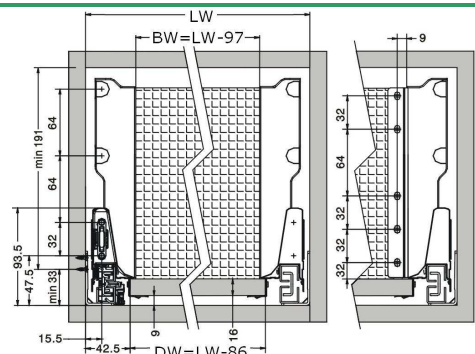

Art. Nr-1	Art. Nr-2	Art. Nr-3
KB72 L+R kmpl.	KB73 1100 mm	KB71

Art. Nr-4	Art. Nr-5	Art. Nr-6
KB43 1100 mm	KB42 L+R kmpl.	KB46

Art. Nr-7 KB06M

Art.
KBFA
L+R
kmpl.

Art.
KBFB
L+R
kmpl.

KB73=LW-91mm
KB46=LW-75mm
KB06M=LW-93mm

Art. KB550RD

Liugurite montaaaz / Монтаж направляющих

350,450,550мм

NL – Liugurite pikkus / Длина направляющих
 LT – Min. kabi sügavus / Min. глубина шкафа
 L – Pehmelt sulguv / „Soft closing”
 LW – Kabi sise laius / Внутренняя ширина шкафа

Sahtli paigalduse mõõdud / Монтажные размеры ящика

Montaaaz / Сборка

93mm

160mm

224mm

Esipaneli reguleerimine / Регулировка фасада