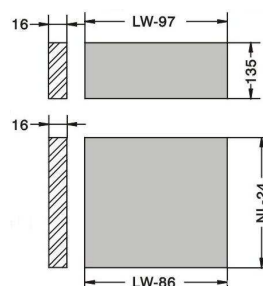

Art. Nr-1	Art. Nr-2	Art. Nr-3
KB72 L+R kmpl.	KB73 1100 mm	KB71

Art. Nr-4	Art. Nr-5	Art. Nr-6
KB43 1100 mm	KB42 L+R kmpl.	KB46

Art. Nr-7 KB06M

Art.
KBFA
L+R
kmpl.

Art.
KBFB
L+R
kmpl.

KB73=LW-91mm
KB46=LW-75mm
KB06M=LW-93mm

Art. KB550RD

Liugurite montaaaz / Монтаж направляющих

350,450,550мм

NL – Liugurite pikkus / Длина направляющих
 LT – Min. kabi sügavus / Min. глубина шкафа
 L – Pehmelt sulguv / „Soft closing”
 LW – Kabi sise laius / Внутренняя ширина шкафа

Sahtli paigalduse mõõdud / Монтажные размеры ящика

Montaaaz / Сборка

93mm

160mm

224mm

Esipaneli reguleerimine / Регулировка фасада