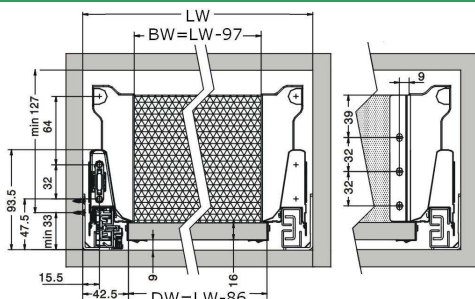

Art. Nr-1	Art. Nr-2	Art. Nr-3
KB72 L+R kmpl.	KB73 1100 mm	KB71

Art. Nr-4	Art. Nr-5	Art. Nr-6
KB43 1100 mm	KB42 L+R kmpl.	KB46

Art. Nr-7 KB06M

Art.
KBFA
L+R
kmpl.

Art.
KBFB
L+R
kmpl.

KB73=LW-91mm
KB46=LW-75mm
KB06M=LW-93mm

Art. KB550RD

Liugurite montaaaz / Монтаж направляющих

350,450,550мм

NL – Liugurite pikkus / Длина направляющих
 LT – Min. kabi sügavus / Min. глубина шкафа
 L – Pehmelt sulguv / „Soft closing”
 LW – Kabi sise laius / Внутренняя ширина шкафа

Sahtli paigalduse mõõdud / Монтажные размеры ящика

Montaaaz / Сборка

93mm

160mm

224mm

Esipaneli reguleerimine / Регулировка фасада