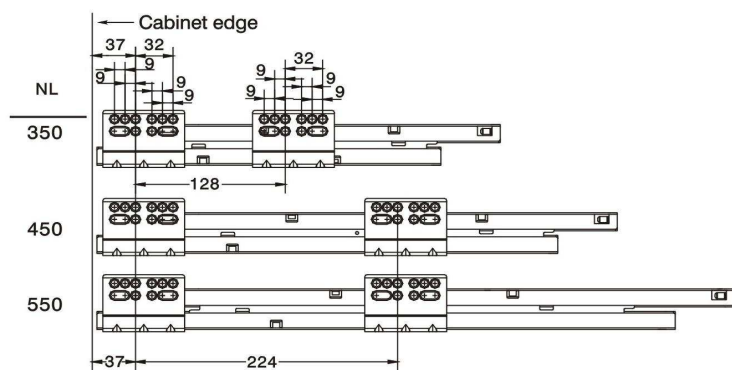

Art. Nr-1	Art. Nr-2	Art. Nr-3
KB72 L+R kmpl.	KB73 1100 mm	KB71

Art. Nr-4	Art. Nr-5	Art. Nr-6
KB43 1100 mm	KB42 L+R kmpl.	KB46

Art. Nr-7 KB06M

Art.
KBFA
L+R
kmpl.

Art.
KBFB
L+R
kmpl.

KB73=LW-91mm
KB46=LW-75mm
KB06M=LW-93mm

Art. KB550RD

Liugurite montaaaz / Монтаж направляющих

350,450,550мм

NL – Liugurite pikkus / Длина направляющих
 LT – Min. kabi sügavus / Min. глубина шкафа
 L – Pehmelt sulguv / „Soft closing”
 LW – Kabi sise laius / Внутренняя ширина шкафа

Sahtli paigalduse mõõdud / Монтажные размеры ящика

Montaaaz / Сборка

93mm

160mm

224mm

Esipaneli reguleerimine / Регулировка фасада