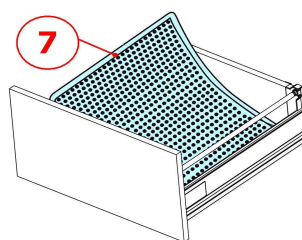

Sahtlisüüstem / Ящик с системой

«Soft-closing» H-160мм

Sügavus Глубина	Värv Цвет	Art. kmpl.
350 mm	hall / серый	KB350HB
450 mm	hall / серый	KB450HB
550 mm	hall / серый	KB550HB

Sahtlisüüstem / Ящик с системой

«Soft-closing» H-224мм

Sügavus Глубина	Värv Цвет	Art. kmpl.
350 mm	hall / серый	KB350HD
450 mm	hall / серый	KB450HD
550 mm	hall / серый	KB550HD
	Roostevava / нержавейка	KB550RD

Sahtlijagajad / Организация ящика

Art. Nr-1	Art. Nr-2	Art. Nr-3
KB72 L+R kmpl.	KB73 1100 mm	KB71

Art. Nr-4	Art. Nr-5	Art. Nr-6
KB43 1100 mm	KB42 L+R kmpl.	KB46

Art. Nr-7 KB06M

Art.
KBFA
L+R
kmpl.

Art.
KBFB
L+R
kmpl.

KB73=LW-91mm
KB46=LW-75mm
KB06M=LW-93mm

Art. KB550RD

Liugurite montaaaz / Монтаж направляющих

350,450,550мм

NL – Liugurite pikkus / Длина направляющих
 LT – Min. kabi sügavus / Min. глубина шкафа
 L – Pehmelt sulguv / „Soft closing”
 LW – Kabi sise laius / Внутренняя ширина шкафа