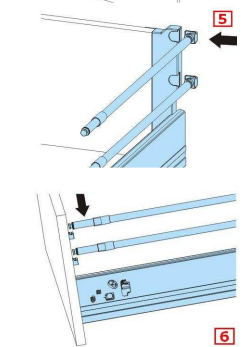

Art. KB550RD

Liugurite montaaaz / Монтаж направляющих

350,450,550мм

NL – Liugurite pikkus / Длина направляющих
 LT – Min. kabi sügavus / Min. глубина шкафа
 L – Pehmelt sulguv / „Soft closing”
 LW – Kabi sise laius / Внутренняя ширина шкафа

Sahtli paigalduse mõõdud / Монтажные размеры ящика

Montaaaz / Сборка

93mm

160mm

224mm

Esipaneli reguleerimine / Регулировка фасада