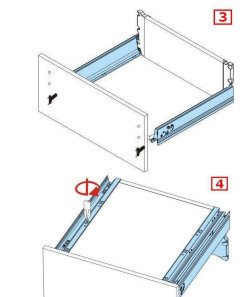

Art. Nr-1	Art. Nr-2	Art. Nr-3
KB72 L+R kmpl.	KB73 1100 mm	KB71

Art. Nr-4	Art. Nr-5	Art. Nr-6
KB43 1100 mm	KB42 L+R kmpl.	KB46

Art. Nr-7 KB06M

Art.
KBFA
L+R
kmpl.

Art.
KBFB
L+R
kmpl.

KB73=LW-91mm
KB46=LW-75mm
KB06M=LW-93mm

Art. KB550RD

Liugurite montaaaz / Монтаж направляющих

350,450,550мм

NL – Liugurite pikkus / Длина направляющих
 LT – Min. kabi sügavus / Min. глубина шкафа
 L – Pehmelt sulguv / „Soft closing”
 LW – Kabi sise laius / Внутренняя ширина шкафа

Sahtli paigalduse mõõdud / Монтажные размеры ящика

Montaaaz / Сборка

93mm

160mm

224mm

Esipaneli reguleerimine / Регулировка фасада