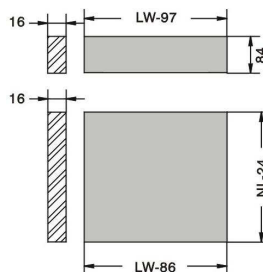

Art. Nr-1	Art. Nr-2	Art. Nr-3
KB72 L+R kmpl.	KB73 1100 mm	KB71

Art. Nr-4	Art. Nr-5	Art. Nr-6
KB43 1100 mm	KB42 L+R kmpl.	KB46

Art. Nr-7 KB06M

Art.
KBFA
L+R
kmpl.

Art.
KBFB
L+R
kmpl.

KB73=LW-91mm
KB46=LW-75mm
KB06M=LW-93mm

Art. KB550RD

Liugurite montaaaz / Монтаж направляющих

350,450,550мм

NL – Liugurite pikkus / Длина направляющих
 LT – Min. kabi sügavus / Min. глубина шкафа
 L – Pehmelt sulguv / „Soft closing”
 LW – Kabi sise laius / Внутренняя ширина шкафа

Sahtli paigalduse mõõdud / Монтажные размеры ящика

Montaaaz / Сборка

93mm

160mm

224mm

Esipaneli reguleerimine / Регулировка фасада