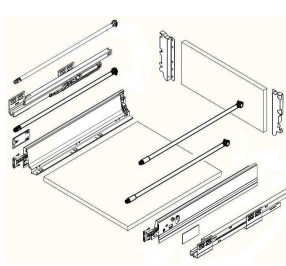

Sahtlisüüstem / Ящик с системой

«Soft-closing» H-160мм

Sügavus Глубина	Värv Цвет	Art. kmpl.
350 mm	hall / серый	KB350HB
450 mm	hall / серый	KB450HB
550 mm	hall / серый	KB550HB

Sahtlisüüstem / Ящик с системой

«Soft-closing» H-224мм

Sügavus Глубина	Värv Цвет	Art. kmpl.
350 mm	hall / серый	KB350HD
450 mm	hall / серый	KB450HD
550 mm	hall / серый	KB550HD
	Roostevava / нержавейка	KB550RD

Sahtlijagajad / Организация ящика

Art. Nr-1	Art. Nr-2	Art. Nr-3
KB72 L+R kmpl.	KB73 1100 mm	KB71

Art. Nr-4	Art. Nr-5	Art. Nr-6
KB43 1100 mm	KB42 L+R kmpl.	KB46

Art. Nr-7 KB06M

Art.
KBFA
L+R
kmpl.

Art.
KBFB
L+R
kmpl.

KB73=LW-91mm
KB46=LW-75mm
KB06M=LW-93mm

Sahtli paigalduse mõõdud / Монтажные размеры ящика

Montaaaz / Сборка

93mm

160mm

224mm

Esipaneli reguleerimine / Регулировка фасада