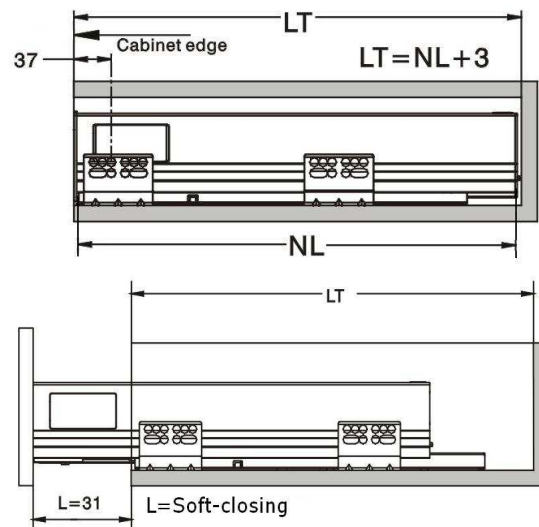

Art. Nr-1	Art. Nr-2	Art. Nr-3
KB72 L+R kmpl.	KB73 1100 mm	KB71

Art. Nr-4	Art. Nr-5	Art. Nr-6
KB43 1100 mm	KB42 L+R kmpl.	KB46

Art. Nr-7 KB06M

Art.
KBFA
L+R
kmpl.

Art.
KBFB
L+R
kmpl.

KB73=LW-91mm
KB46=LW-75mm
KB06M=LW-93mm

Art. KB550RD

Liugurite montaaaz / Монтаж направляющих

350,450,550мм

NL – Liugurite pikkus / Длина направляющих
 LT – Min. kabi sügavus / Min. глубина шкафа
 L – Pehmelt sulguv / „Soft closing”
 LW – Kabi sise laius / Внутренняя ширина шкафа

Sahtli paigalduse mõõdud / Монтажные размеры ящика

Montaaaz / Сборка

93mm

160mm

224mm

Esipaneli reguleerimine / Регулировка фасада