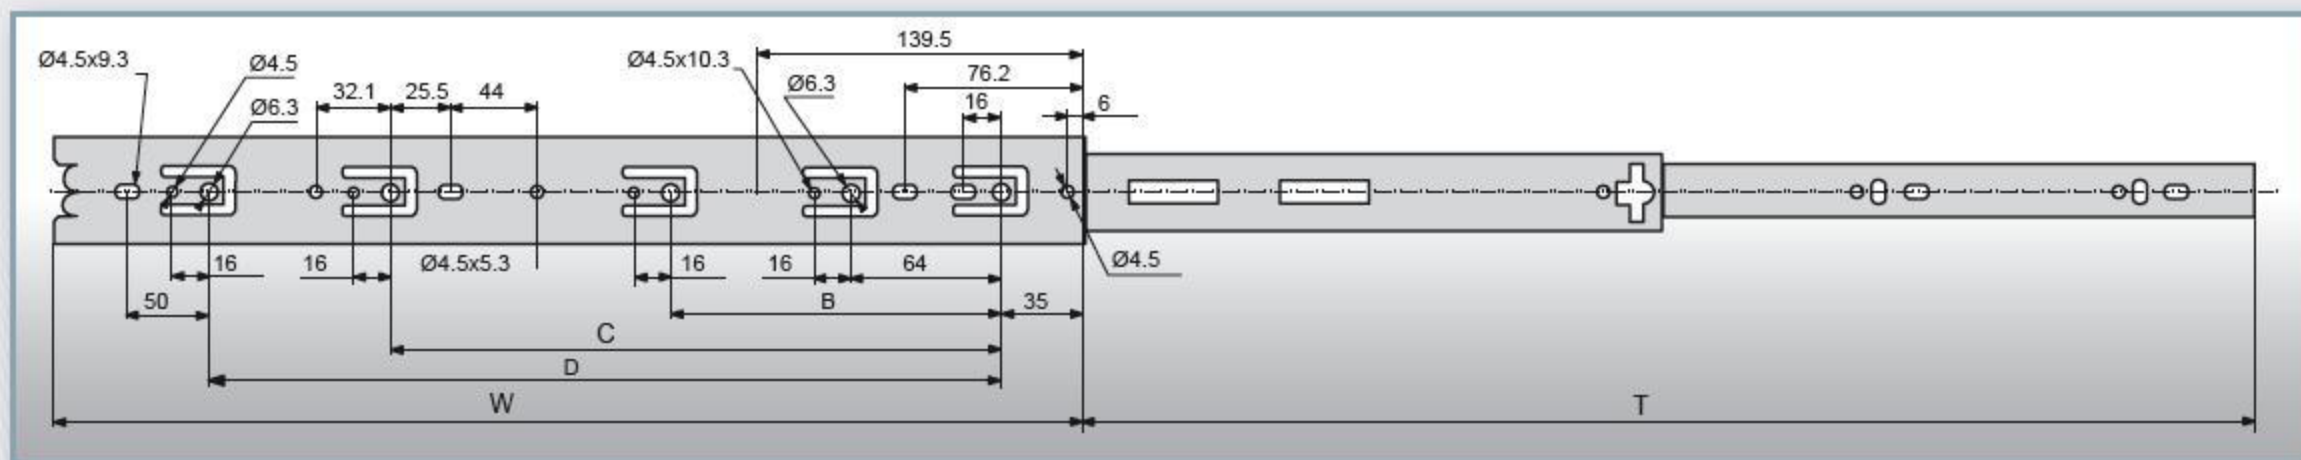

Teleskoopliugurid/Tелескопические направляющие

W mm	Art.	T mm	A mm	B mm	C mm	D mm	E mm	F mm	G mm
250	S45TL25	275.4	247.5	160			169		
300	S45TL30	325.4	297.5	224			96	128	
350	S45TL35	375.4	347.5			224	128	128	
400	S45TL40	425.4	397.5	224		288	128	192	
450	S45TL45	475.4	447.5	224	352		160	192	
500	S45TL50	525.4	497.5	416/224	352		192	224	
550	S45TL55	575.4	547.5	224	352	416	224	224	
600	S45TL60	625.4	597.5	224	352	480	224	288	
650	S45TL65	675.4	647.5	224	352	544	192	224	160
700	S45TL70	725.4	697.5	384	512	576/224	192	224	192
750	S45TL75	775.4	697.5	384	512	576/224	192	224	192
800	S45TL80	825.4							