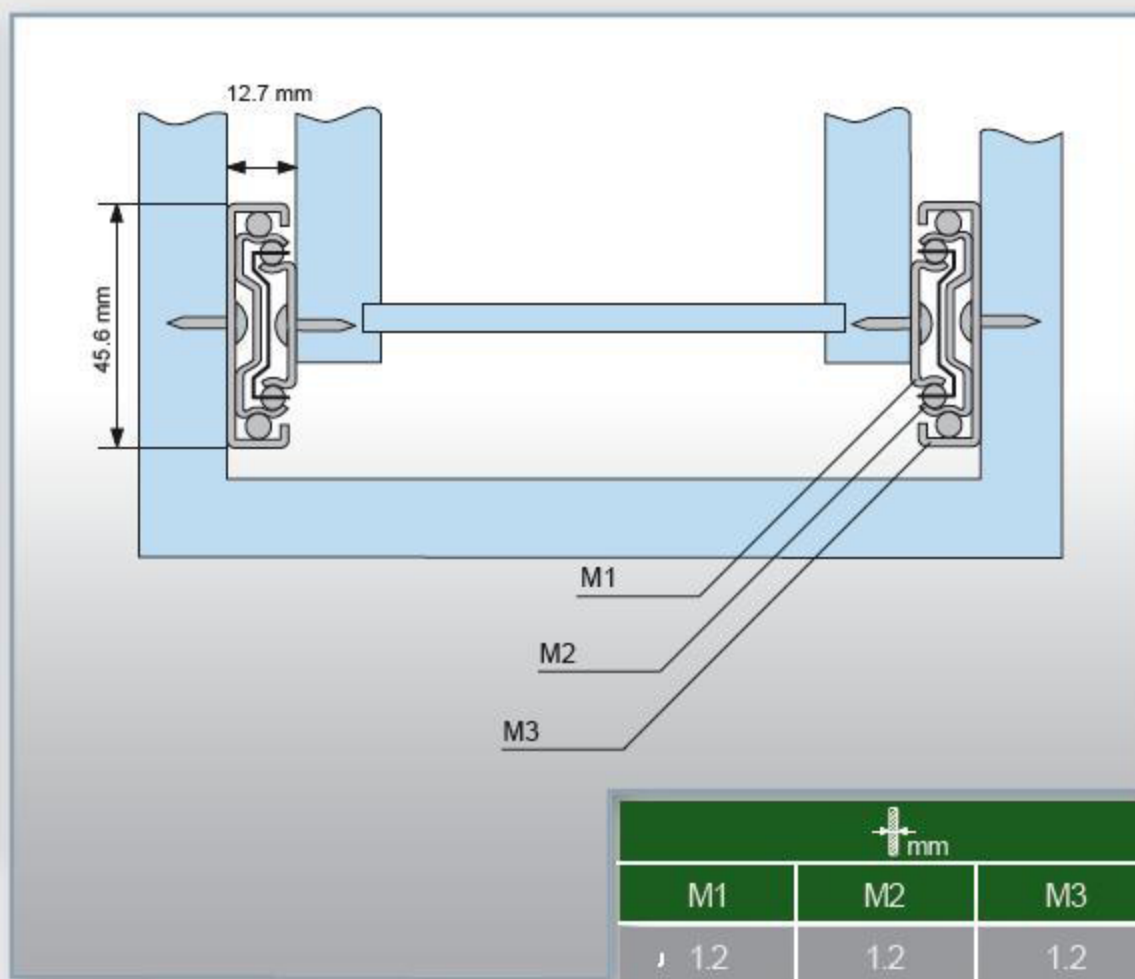

Teleskoopliugurid/Tелескопические направляющие

W mm	Art.	T mm	A mm	B mm	C mm	D mm	E mm	F mm	G mm
250	S45TL25	275.4	247.5	160			169		
300	S45TL30	325.4	297.5	224			96	128	
350	S45TL35	375.4	347.5			224	128	128	
400	S45TL40	425.4	397.5	224		288	128	192	
450	S45TL45	475.4	447.5	224	352		160	192	
500	S45TL50	525.4	497.5	416/224	352		192	224	
550	S45TL55	575.4	547.5	224	352	416	224	224	
600	S45TL60	625.4	597.5	224	352	480	224	288	
650	S45TL65	675.4	647.5	224	352	544	192	224	160
700	S45TL70	725.4	697.5	384	512	576/224	192	224	192
750	S45TL75	775.4	697.5	384	512	576/224	192	224	192
800	S45TL80	825.4							