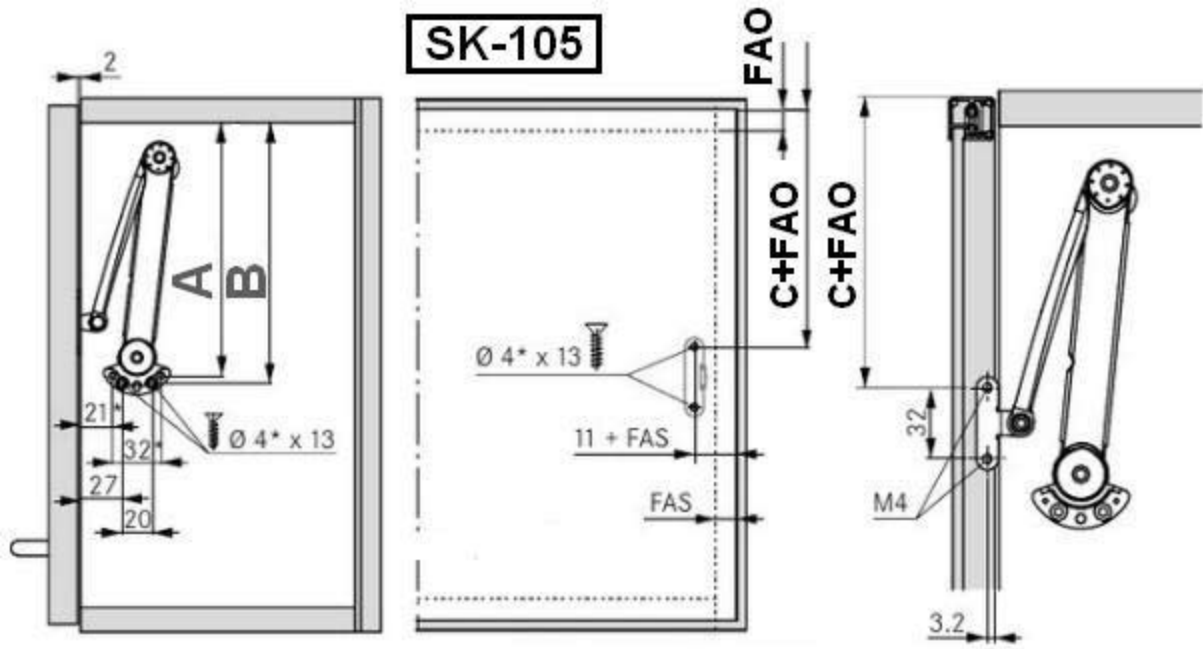

SK-105

MH	Avanemisnurk / Угол открытия	A	B	C
Kõrgus tallad / Высота подложки	95°	169 + MH	174 + MH	118 + MH
	≥ 105°	164 + MH	169 + MH	113 + MH

H=2mm

95*

171mm

176mm

120mm